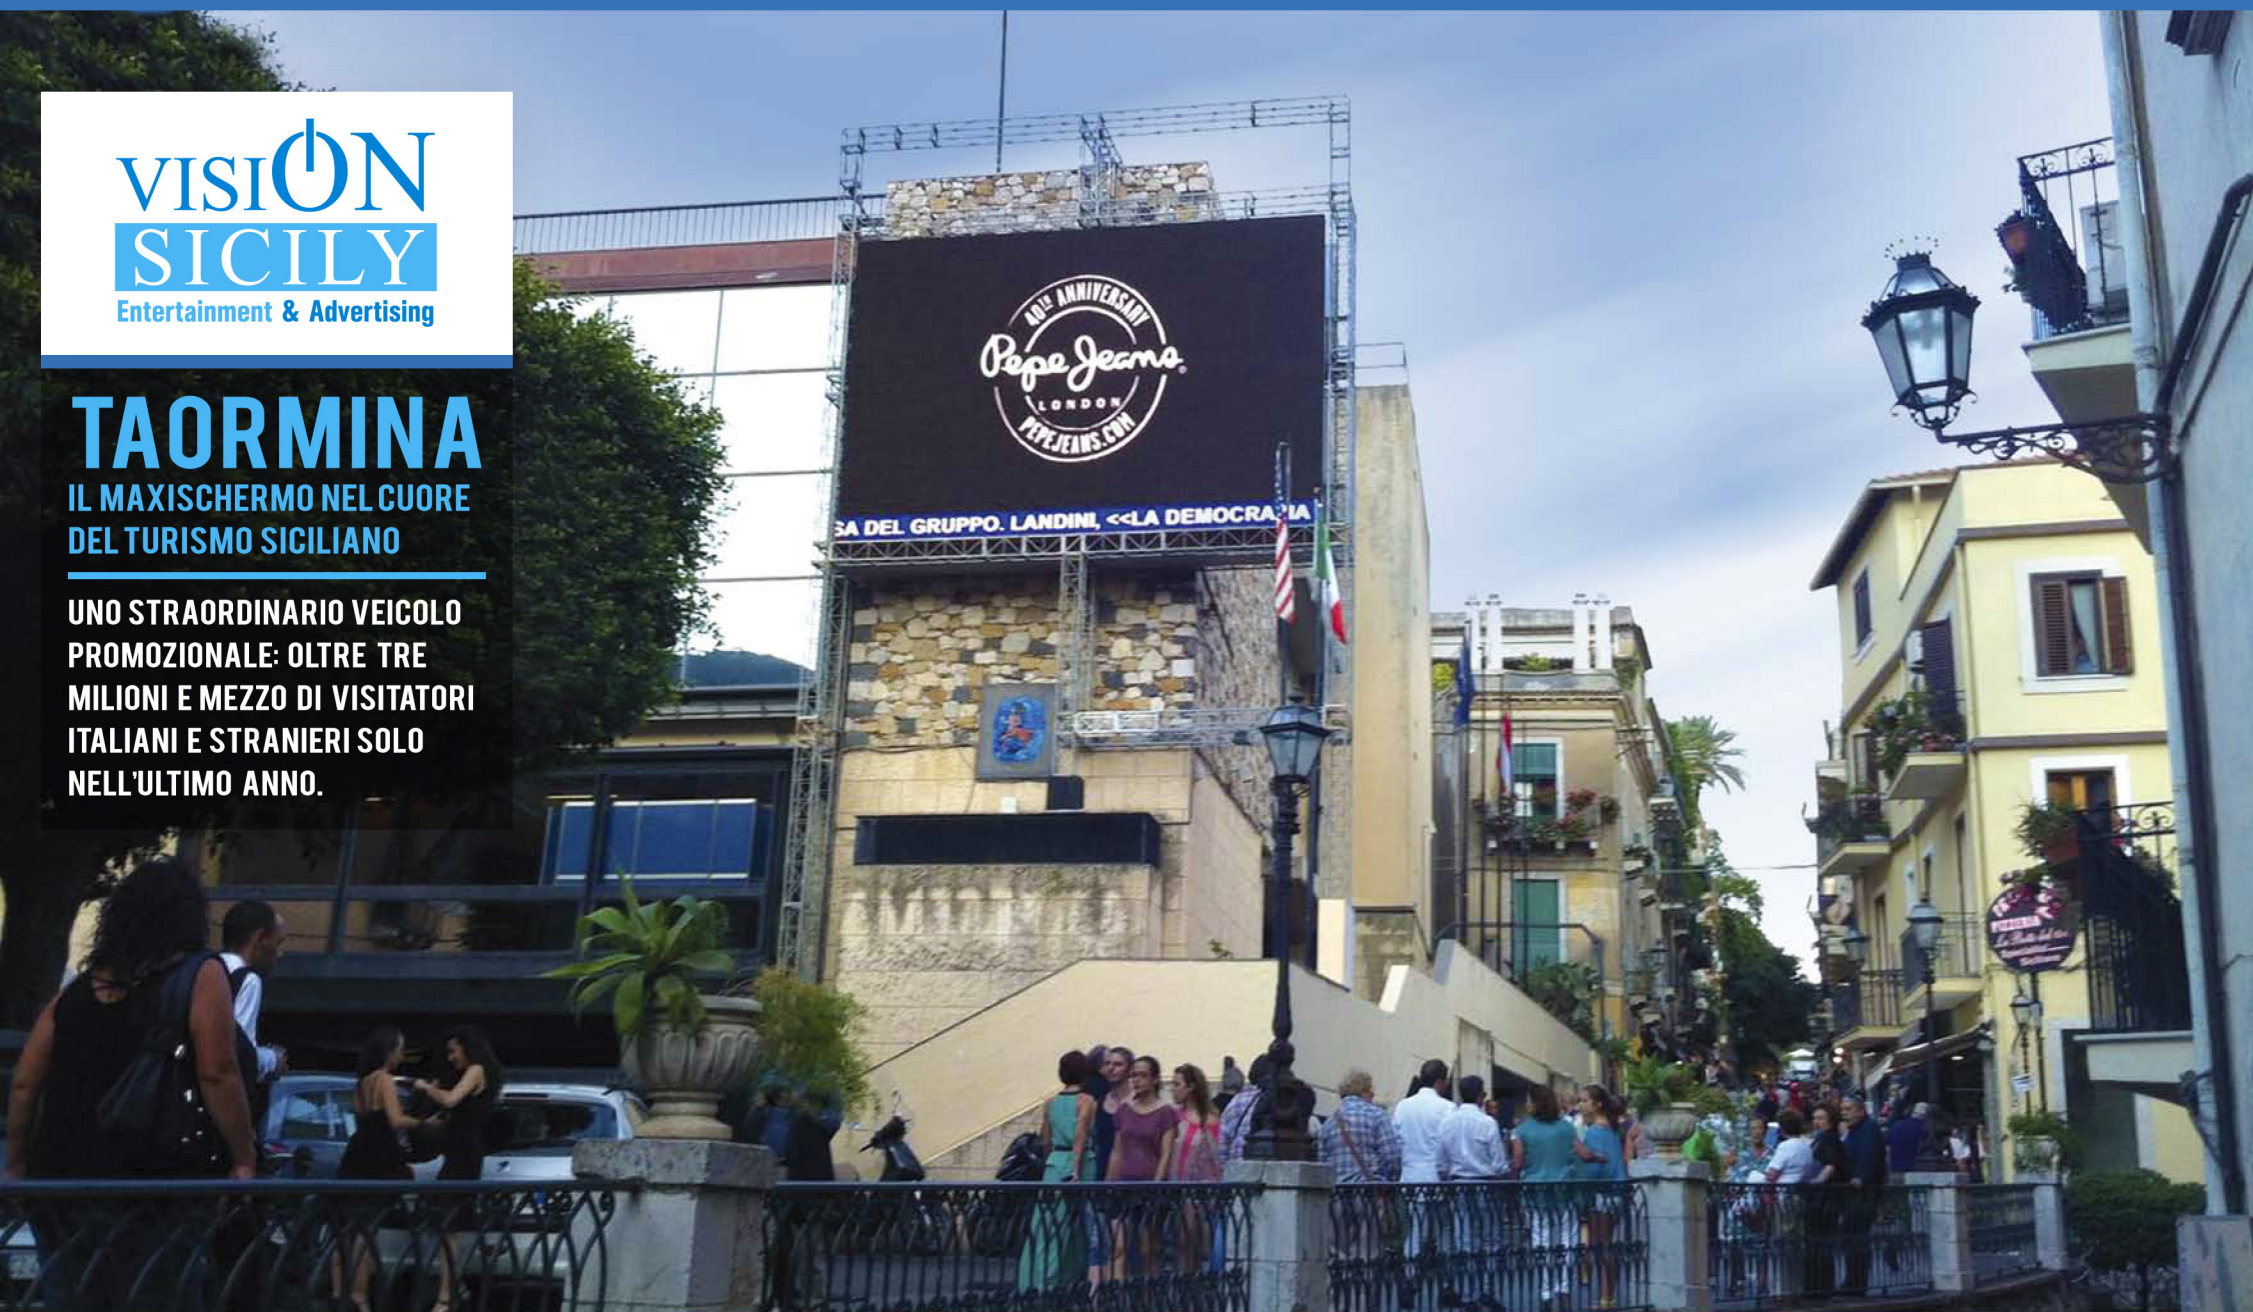

VISION
SICILY
Entertainment & Advertising

TAORMINA

IL MAXISCHERMO NEL CUORE
DEL TURISMO SICILIANO

UNO STRAORDINARIO VEICOLO
PROMOZIONALE: OLTRE TRE
MILIONI E MEZZO DI VISITATORI
ITALIANI E STRANIERI SOLO
NELL'ULTIMO ANNO.

IL MAXISCHERMO DI 25MQ
SUL PALAZZO DEI CONGRESSI, A
DUE PASSI DAL TEATRO ANTICO
IL SITO PIU' VISITATO IN SICILIA
E' PUNTO DI RIFERIMENTO PER
INFORMAZIONI, NOTIZIE E
IMMAGINI SU RASSEGNE
SPETTACOLI ED EVENTI.